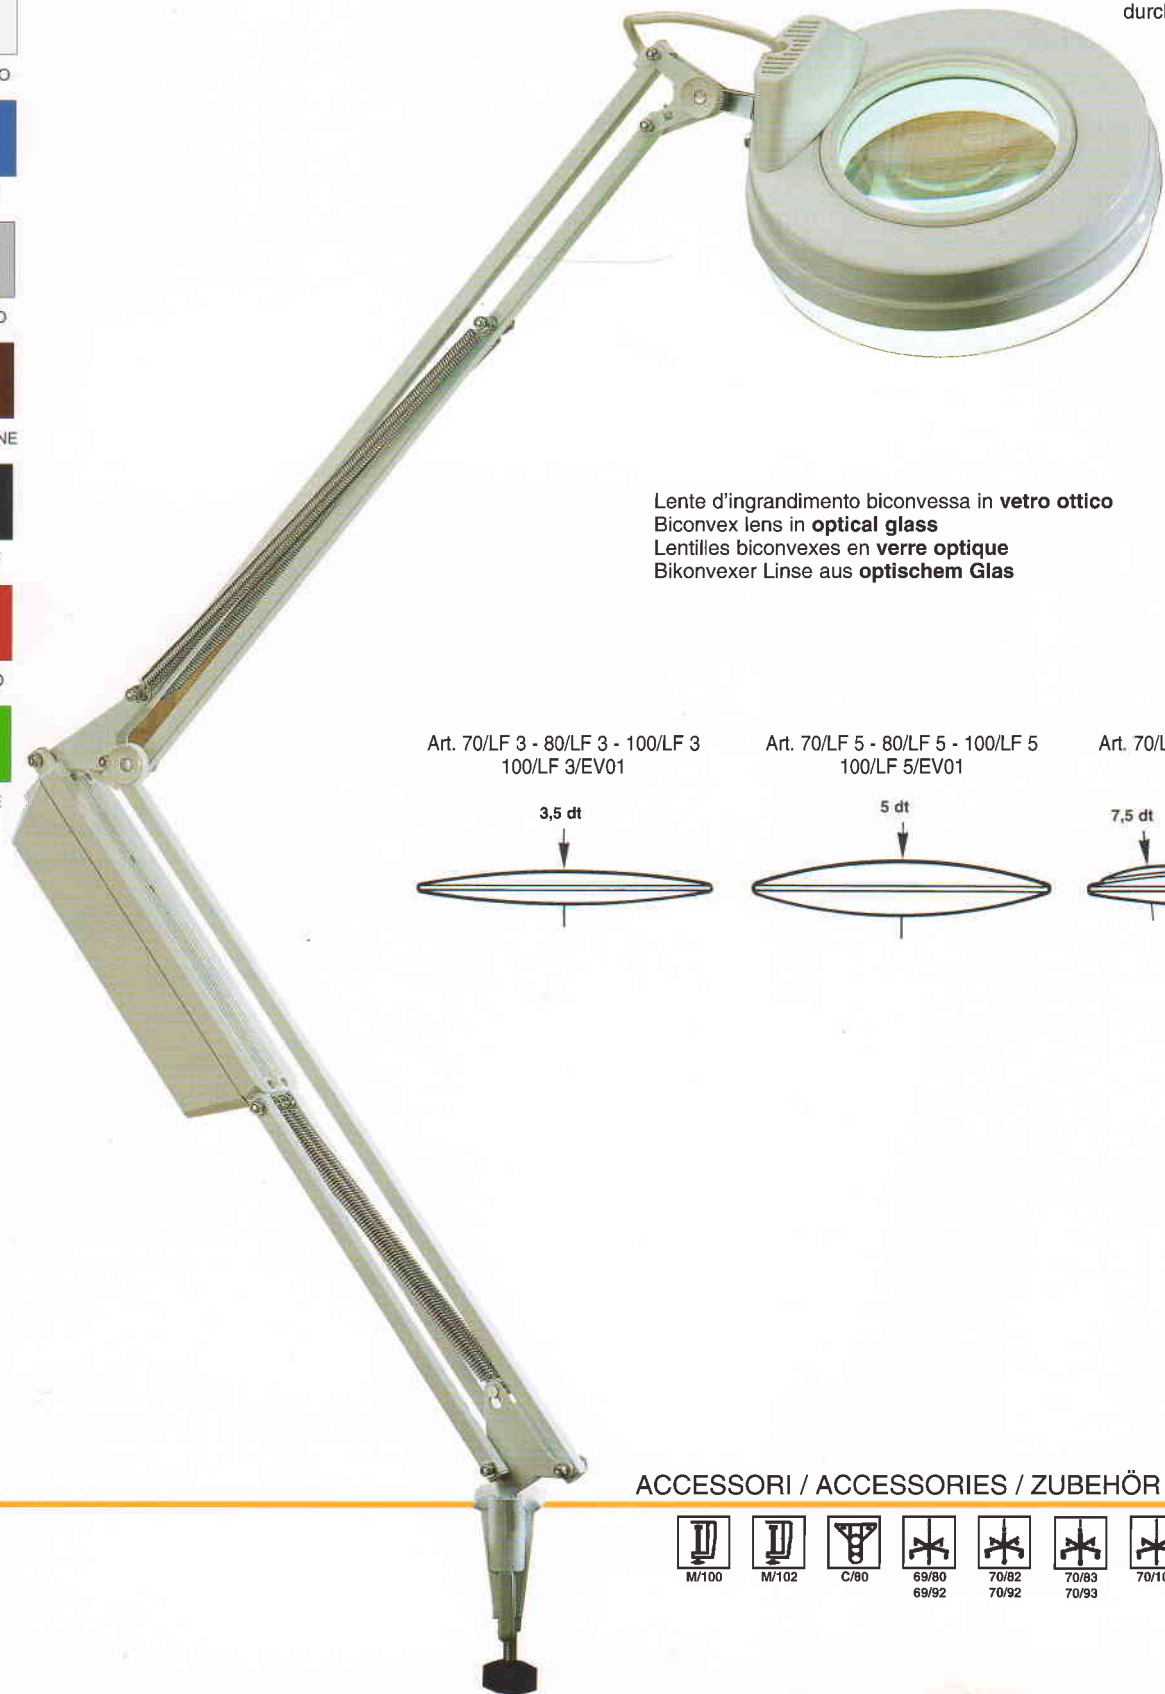

MARRONE

NERO

ROSSO

VERDE

Art. 100/LF3  
Art. 100/LF5  
Art. 100/LF8

Proiettore con lente biconvessa in vetro ottico completa di lampada fluorescente da 22 W, protetta da uno schermo frangiluce.

Projector with biconvex lens in optical glass complete with a 22 W fluorescent bulb, protected by a light-breaking screen

Projecteur avec lentilles biconvexes en verre optique avec lampe fluorescente de 22 W. Protégée par un écran brise-lumière.

Projektor mit bikonvexer Linse aus optischem Glas komplett mit 22 W Leuchtstofflampe, die durch einen Lichtschutzfilm geschützt wird

Lente d'ingrandimento biconvessa in **vetro ottico**  
Biconvex lens in **optical glass**  
Lentilles biconvexes en **verre optique**  
Bikonvexer Linse aus **optischem Glas**

Art. 70/LF 3 - 80/LF 3 - 100/LF 3  
100/LF 3/EV01